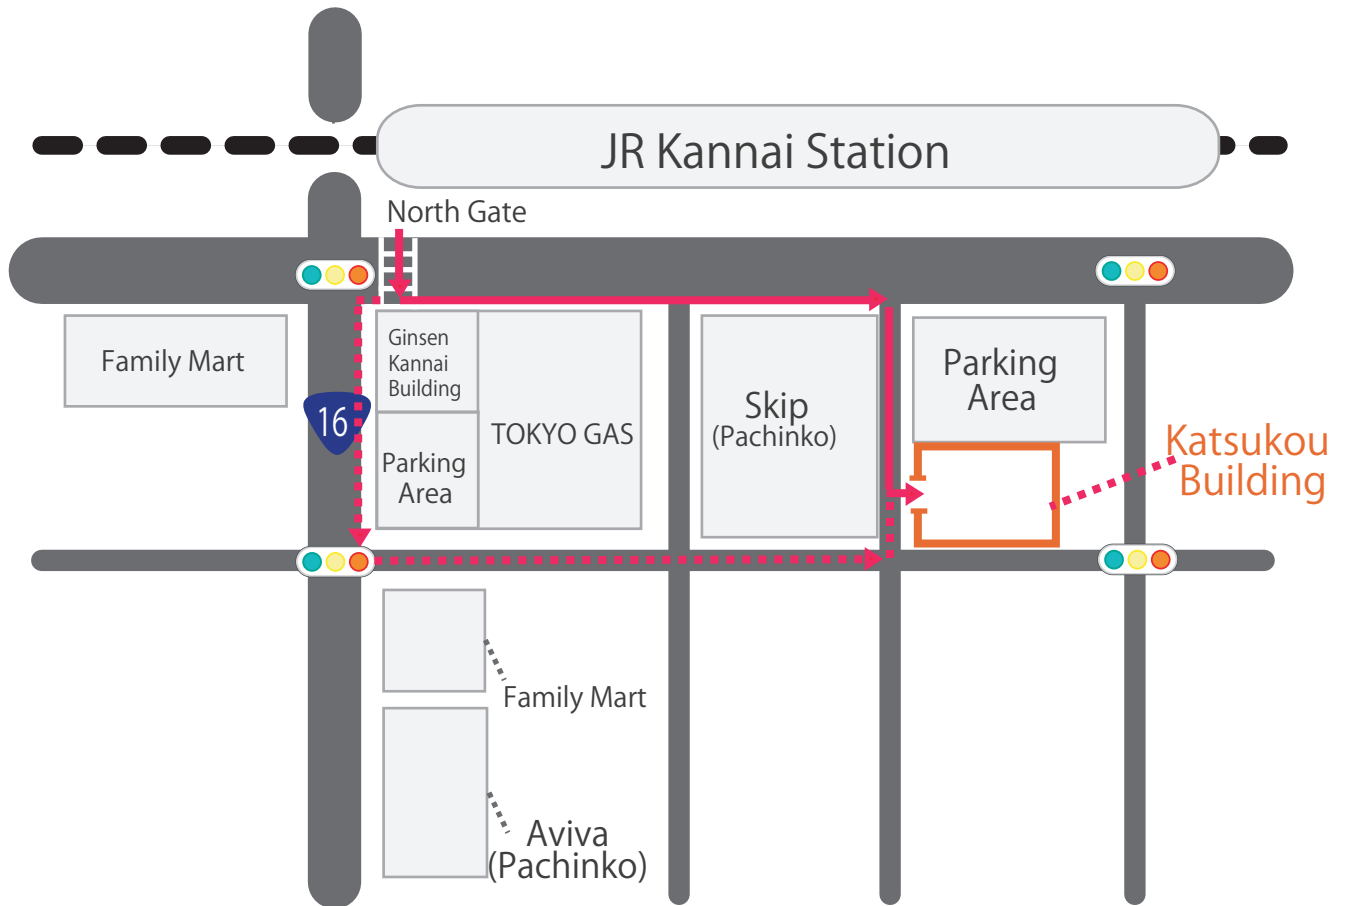

# BKtel Pacific Rim (Japan) Inc. Access

E-mail : [info2017@bktel-pacrim.com](mailto:info2017@bktel-pacrim.com)

Telephone : 045-350-5448

FAX : 045-350-5460

Location : Katsukou Building 5F1-2-8,  
Hourai-cho, Naka-ku,  
Yokohama, Kanagawa, 231-0048  
Japan